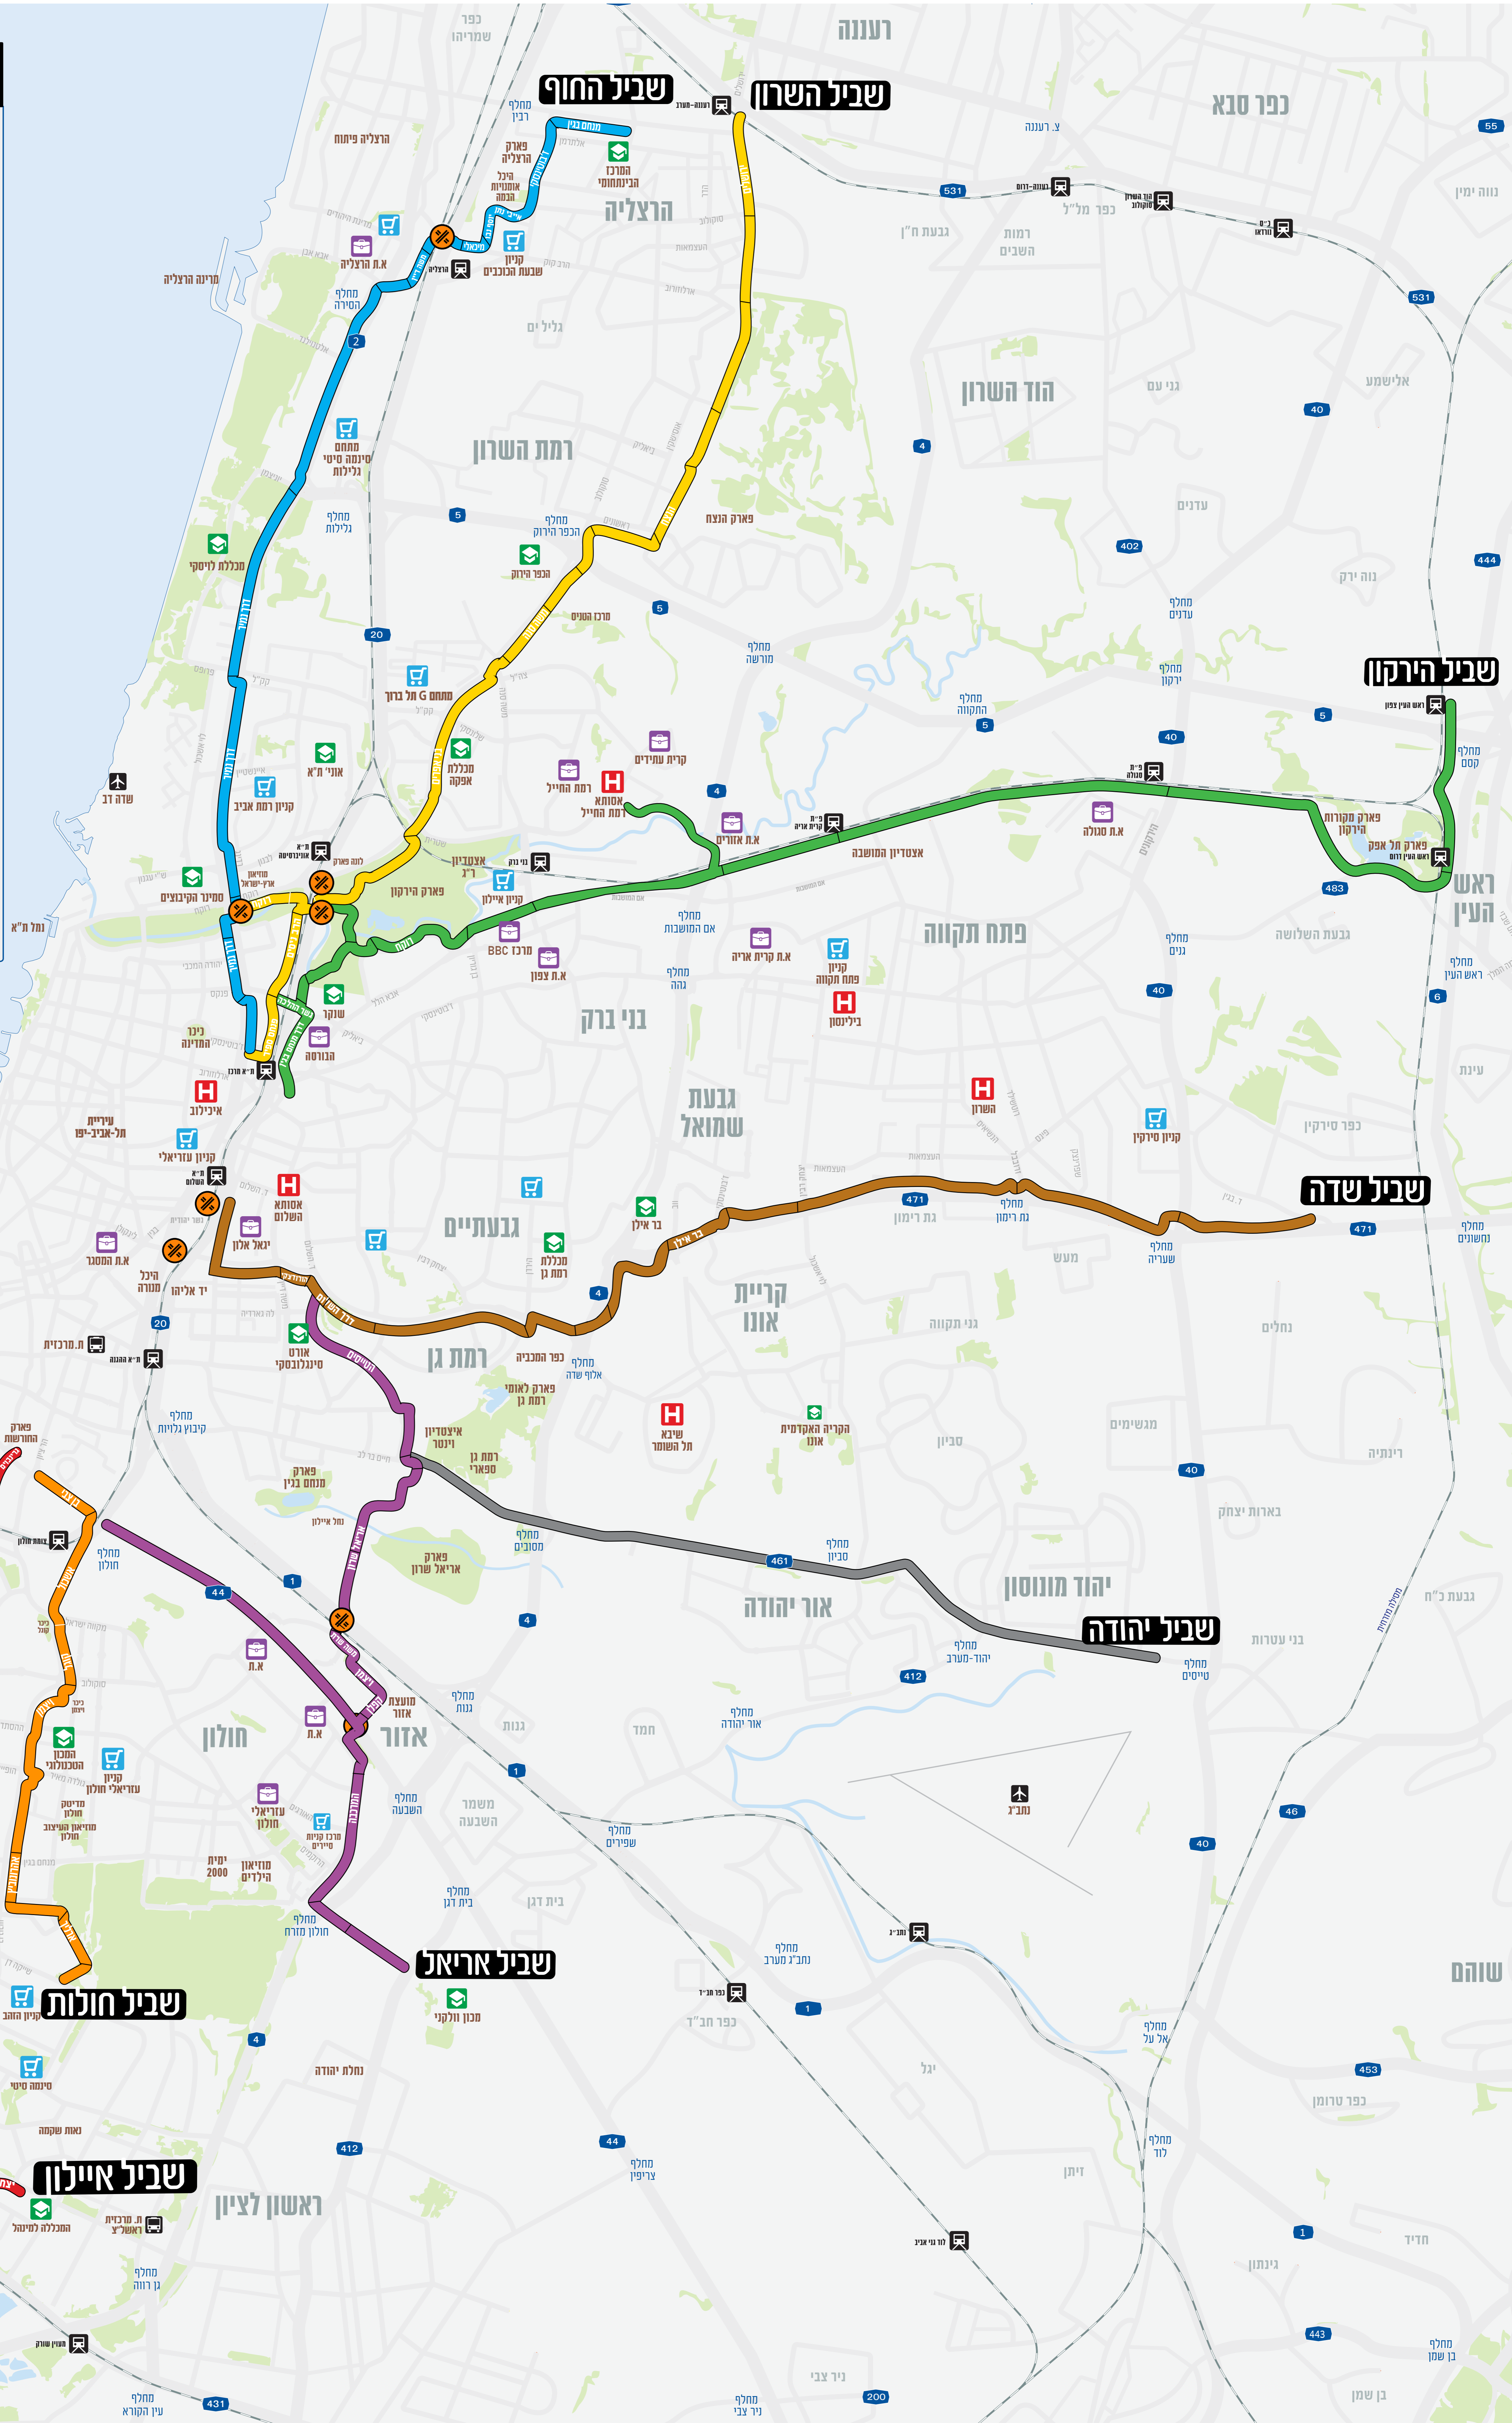

מקרא

- שביל שדה | 14 ק"מ**
- שביל איילון | 14 ק"מ**
- שביל חולות | 7 ק"מ**
- שביל אריאל | 14 ק"מ**
- שביל החוף | 14 ק"מ**
- שביל הירקון | 19 ק"מ**
- שביל השרון | 16 ק"מ**

שביל יהודה
(נתיע + נתיבי ישראל)

רננת ישראל

אזור תעשייה וותסוקה

הפרדה מפלסית

מוסד אקדמי

מרכז מסחר ופנאי

מרכז רפואי

מפת אופניים מתוכננת על ידי משרד התחבורה והרכיבה של מדינת ישראל. המפת מיועדת לשימוש אישי בלבד. כל הזכויות שמורות. © 2015 משרד התחבורה והרכיבה של מדינת ישראל.